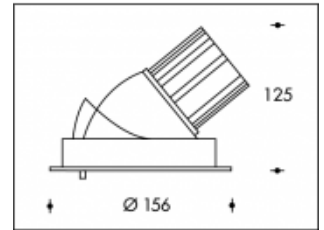

**4000K Boston 140 26W 3950lm Premium White CRI >90****PHILIPS**

<b>Artikel nummer</b>	113472
<b>Kleur</b>	wit
<b>Systeem Vermogen (LED + Driver)</b>	30W
<b>Type LED</b>	PHILIPS Fortimo SLM Gen7
<b>Licht kleur</b>	4000K Premium White
<b>Lumen output</b>	3550lm (Max 4000lm)
<b>CRI</b>	>90
<b>Graden bundel</b>	24°
<b>Gatmaat</b>	140mm
<b>IP-waarde</b>	IP44