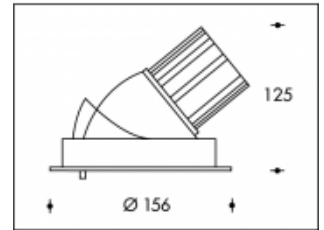

2700K Boston 140 26W 3150lm CRI >90**PHILIPS**

Artikel nummer	113483
Kleur	zwart
Systeem Vermogen (LED + Driver)	30W
Type LED	Philips Fortimo SLM Gen7
Licht kleur	2700K
Lumen output	3150lm (Max. 3500lm)
CRI	>90
Graden bundel	24°
Gatmaat	140mm
IP-waarde	IP44