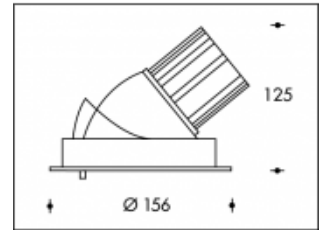

3000K Boston 140 26W 3250lm Premium White CRI >90

PHILIPS

Artikel nummer	113474
Kleur	zwart
Verbruik LED	30W
Type LED	PHILIPS Fortimo SLM Gen7
Licht kleur	3000K
Lumen output	3250lm (Max 3700lm)
CRI	>90 Premium White
Graden bundel	24°
Gatmaat	140mm
IP-waarde	IP44