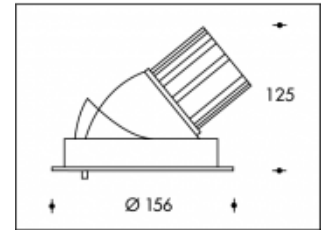

3000K Boston 140 26W 3950lm CRI >85**PHILIPS**

Artikel nummer	114475
Kleur	wit
Verbruik LED	30W
Type LED	PHILIPS Fortimo SLM Gen7
Licht kleur	3000K
Lumen output	3950m (Max 4500lm)
CRI	>85
Graden bundel	24°
Gatmaat	140mm
IP-waarde	IP44