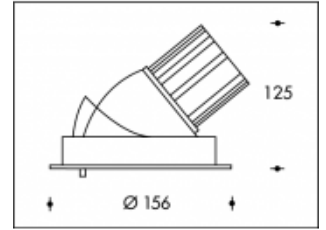

**3500K Boston 140 26W 3450lm Premium White CRI >90**

**PHILIPS**

<b>Artikel nummer</b>	113475
<b>Kleur</b>	zwart
<b>Verbruik LED</b>	30W
<b>Type LED</b>	PHILIPS Fortimo SLM Gen7
<b>Licht kleur</b>	3000K
<b>Lumen output</b>	3450lm (Max 3800lm)
<b>CRI</b>	>90 Premium White
<b>Graden bundel</b>	24°
<b>Gatmaat</b>	140mm
<b>IP-waarde</b>	IP44