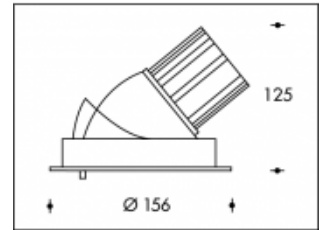

**4000K Boston 140 26W 3550lm Premium White CRI >90**

**PHILIPS**

<b>Artikel nummer</b>	113472
<b>Kleur</b>	zwart
<b>Systeem Vermogen (LED + Driver)</b>	30W
<b>Type LED</b>	PHILIPS Fortimo SLM Gen7
<b>Licht kleur</b>	4000K Premium White
<b>Lumen output</b>	3550lm (Max 4000lm)
<b>CRI</b>	>90
<b>Graden bundel</b>	24°
<b>Gatmaat</b>	140mm
<b>IP-waarde</b>	IP44