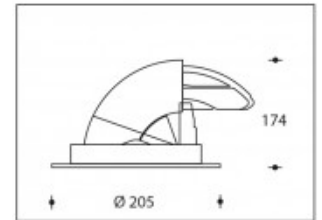

2700K Boston 190 42W 5050lm CRI >90**PHILIPS**

Artikel nummer	111473
Kleur	wit
Systeem Vermogen (LED + Driver)	48W
Type LED	PHILIPS Fortimo SLM Gen7
Licht kleur	2700K
Lumen output	5050lm (Max. 5350lm)
CRI	>90
Graden bundel	24°
Gatmaat	190mm
IP-waarde	IP44