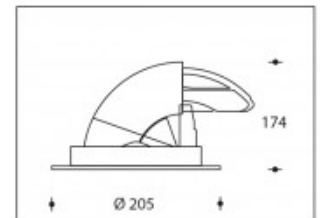

**3000K Boston 190 42W 5300lm Premium White CRI >90**

**PHILIPS**

<b>Artikel nummer</b>	111474
<b>Kleur</b>	wit
<b>Systeem Vermogen (LED + Driver)</b>	48W
<b>Type LED</b>	PHILIPS Fortimo SLM Gen7
<b>Licht kleur</b>	3000K
<b>Lumen output</b>	5300lm (Max. 5600lm)
<b>CRI</b>	>90 Premium White
<b>Graden bundel</b>	24°
<b>Gatmaat</b>	190mm
<b>IP-waarde</b>	IP44