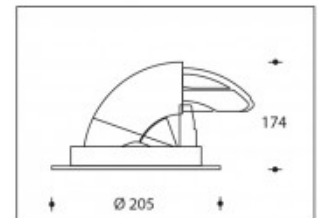

**3000K Boston 190 42W 6250lm CRI >85****PHILIPS**

<b>Artikel nummer</b>	111470
<b>Kleur</b>	wit
<b>Systeem Vermogen (LED + Driver)</b>	48W
<b>Type LED</b>	PHILIPS Fortimo SLM Gen7
<b>Licht kleur</b>	3000K
<b>Lumen output</b>	6250lm (Max. 6550lm)
<b>CRI</b>	>85
<b>Graden bundel</b>	24°
<b>Gatmaat</b>	190mm
<b>IP-waarde</b>	IP44