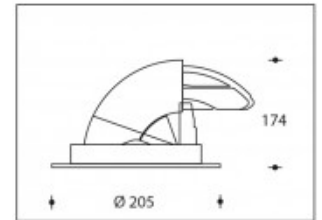

3500K Boston 190 42W 5550lm Premium White CRI >90

PHILIPS

Artikel nummer	112470
Kleur	wit
Systeem Vermogen (LED + Driver)	48W
Type LED	PHILIPS Fortimo SLM Gen7
Licht kleur	3500K
Lumen output	5550lm (Max. 5850lm)
CRI	>90 Premium White
Graden bundel	24°
Gatmaat	190mm
IP-waarde	IP44