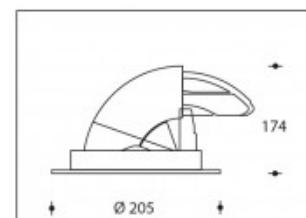

**4000K Boston 190 42W 5700lm Premium White CRI >90****PHILIPS**

<b>Artikel nummer</b>	111472
<b>Kleur</b>	wit
<b>Systeem Vermogen (LED + Driver)</b>	48W
<b>Type LED</b>	PHILIPS Fortimo SLM Gen7
<b>Licht kleur</b>	4000K
<b>Lumen output</b>	5700lm (Max. 6000lm)
<b>CRI</b>	>90 Premium White
<b>Graden bundel</b>	24°
<b>Gatmaat</b>	190mm
<b>IP-waarde</b>	IP44