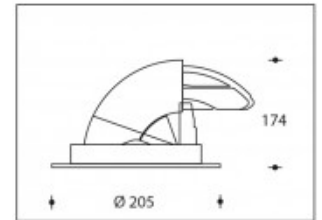

**2700K Boston 190 42W 5050lm CRI >90****PHILIPS**

<b>Artikel nummer</b>	111478
<b>Kleur</b>	Zwart
<b>Systeem Vermogen (LED + Driver)</b>	48W
<b>Type LED</b>	PHILIPS Fortimo SLM Gen7
<b>Licht kleur</b>	2700K
<b>Lumen output</b>	5050lm (Max. 5350lm)
<b>CRI</b>	>90
<b>Graden bundel</b>	24°
<b>Gatmaat</b>	190mm
<b>IP-waarde</b>	IP44