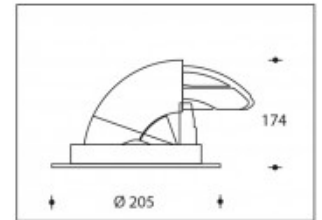

3000K 190 Boston 42W 4920lm Premium White CRI >90**PHILIPS**

Artikel nummer	111479
Kleur	Zwart
Systeem Vermogen (LED + Driver)	48W
Type LED	PHILIPS Fortimo SLM Gen6
Licht kleur	3000K
Lumen output	4920lm (Max. 5250lm)
CRI	>90 Premium White
Graden bundel	24°
Gatmaat	190mm
IP-waarde	IP44