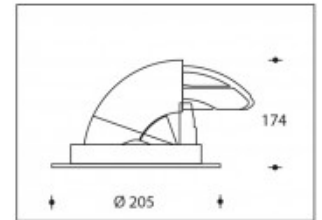

**3000K Boston 190 42W 6250lm CRI >85****PHILIPS**

<b>Artikel nummer</b>	111475
<b>Kleur</b>	Zwart
<b>Systeem Vermogen (LED + Driver)</b>	48W
<b>Type LED</b>	PHILIPS Fortimo SLM Gen7
<b>Licht kleur</b>	3000K
<b>Lumen output</b>	6250lm (Max. 6550lm)
<b>CRI</b>	>85
<b>Graden bundel</b>	24°
<b>Gatmaat</b>	190mm
<b>IP-waarde</b>	IP44