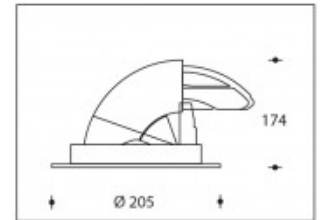

**3500K 190 Boston 42W 5550lm Premium White CRI >90**

**PHILIPS**

<b>Artikel nummer</b>	112475
<b>Kleur</b>	Zwart
<b>Systeem Vermogen (LED + Driver)</b>	48W
<b>Type LED</b>	PHILIPS Fortimo SLM Gen7
<b>Licht kleur</b>	3500K
<b>Lumen output</b>	5550lm (Max. 5850lm)
<b>CRI</b>	>90 Premium White
<b>Graden bundel</b>	24°
<b>Gatmaat</b>	190mm
<b>IP-waarde</b>	IP44