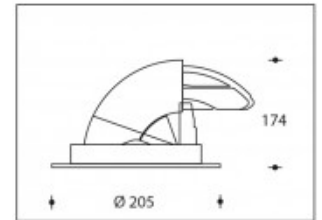

4000K 190 Boston 42W 5270lm Premium White CRI >90

PHILIPS

Artikel nummer	111477
Kleur	Zwart
Systeem Vermogen (LED + Driver)	48W
Type LED	PHILIPS Fortimo SLM Gen6
Licht kleur	4000K
Lumen output	5270lm (Max. 5490lm)
CRI	>90 Premium White
Graden bundel	24°
Gatmaat	190mm
IP-waarde	IP44