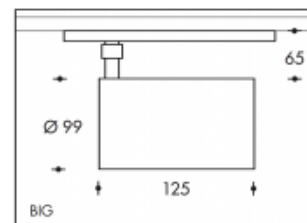

2700K Brest 29W 3500lm CRI>90**PHILIPS**

Artikel nummer	303973
Kleur	Wit
Systeem Vermogen (LED + Driver)	33W
Type LED	PHILIPS Fortimo SLM Gen7
Licht kleur	2700K
Lumen output	3500lm
CRI	>90
Graden bundel	24°
IP-waarde	IP20