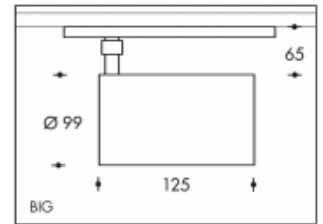

3000K Brest 29W 3650lm Premium White CRI>90

PHILIPS

Artikel nummer	303974
Kleur	Wit
Systeem Vermogen (LED + Driver)	33W
Type LED	PHILIPS Fortimo SLM Gen7
Licht kleur	3000K Premium White
Lumen output	3650lm
CRI	>90
Graden bundel	24°
IP-waarde	IP20