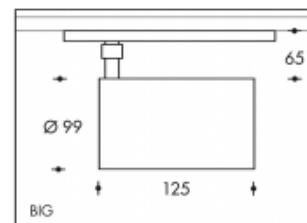

**3000K Brest 29W 4400lm CRI>85****PHILIPS**

<b>Artikel nummer</b>	303970
<b>Kleur</b>	Wit
<b>Systeem Vermogen (LED + Driver)</b>	33W
<b>Type LED</b>	PHILIPS Fortimo SLM Gen7
<b>Licht kleur</b>	3000K
<b>Lumen output</b>	4400lm
<b>CRI</b>	>85
<b>Graden bundel</b>	24°
<b>IP-waarde</b>	IP20