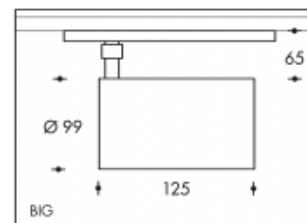

3500K Brest 29W 3850lm Neutral Premium White CRI>90**PHILIPS**

Artikel nummer	303975
Kleur	Wit
Systeem Vermogen (LED + Driver)	33W
Type LED	PHILIPS Fortimo SLM Gen7
Licht kleur	3500K Premium White
Lumen output	3850lm
CRI	>90
Graden bundel	24°
IP-waarde	IP20