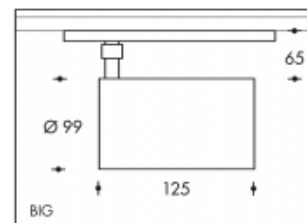

3500K Brest 29W 3850lm Neutral Premium White CRI>90

PHILIPS

| | |
|--|--------------------------|
| Artikel nummer | 303975 |
| Kleur | Wit |
| Systeem Vermogen (LED + Driver) | 33W |
| Type LED | PHILIPS Fortimo SLM Gen7 |
| Licht kleur | 3500K Premium White |
| Lumen output | 3850lm |
| CRI | >90 |
| Graden bundel | 24° |
| IP-waarde | IP20 |