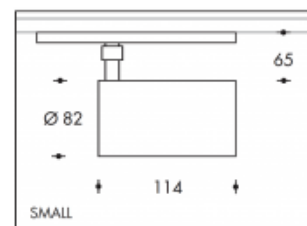

4000K Brest 29W 3950lm Cool Premium White CRI>90

**PHILIPS**

Artikel nummer	303972
Kleur	Wit
Systeem Vermogen (LED + Driver)	33W
Type LED	PHILIPS Fortimo SLM Gen7
Licht kleur	4000K Premium White
Lumen output	3950lm
CRI	>90
Graden bundel	24°
IP-waarde	IP20