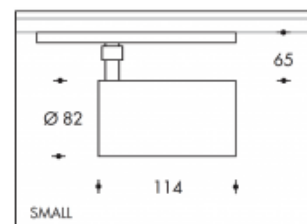

4000K Brest 29W 3950lm Cool Premium White CRI>90

**PHILIPS**

Artikel nummer	303972
Kleur	Wit
Systeem Vermogen (LED + Driver)	33W
Type LED	PHILIPS Fortimo SLM Gen7
Licht kleur	4000K Premium White
Lumen output	3950lm
CRI	>90
Graden bundel	24°
IP-waarde	IP20