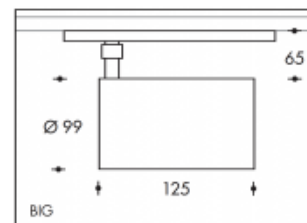

**2700K Brest 29W 3500lm CRI>90****PHILIPS**

|  |                          |
|--|--------------------------|
| <b>Artikel nummer</b>                  | 303983                   |
| <b>Kleur</b>                           | Zwart                    |
| <b>Systeem Vermogen (LED + Driver)</b> | 33W                      |
| <b>Type LED</b>                        | PHILIPS Fortimo SLM Gen7 |
| <b>Licht kleur</b>                     | 2700K                    |
| <b>Lumen output</b>                    | 3500lm                   |
| <b>CRI</b>                             | >90                      |
| <b>Graden bundel</b>                   | 24°                      |
| <b>IP-waarde</b>                       | IP20                     |