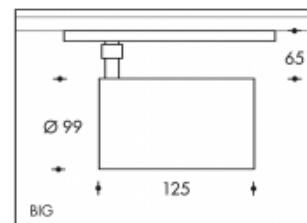

3000K Brest 29W 3650lm Premium White CRI>90**PHILIPS**

| | |
|--|--------------------------|
| Artikel nummer | 303984 |
| Kleur | Zwart |
| Systeem Vermogen (LED + Driver) | 33W |
| Type LED | PHILIPS Fortimo SLM Gen7 |
| Licht kleur | 3000K Premium White |
| Lumen output | 3650lm |
| CRI | >90 |
| Graden bundel | 24° |
| IP-waarde | IP20 |