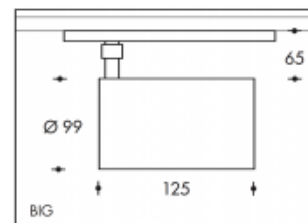

**3000K Brest 29W 4400lm CRI>85****PHILIPS**

<b>Artikel nummer</b>	303980
<b>Kleur</b>	Zwart
<b>Systeem Vermogen (LED + Driver)</b>	33W
<b>Type LED</b>	PHILIPS Fortimo SLM Gen7
<b>Licht kleur</b>	3000K
<b>Lumen output</b>	4400lm
<b>CRI</b>	>85
<b>Graden bundel</b>	24°
<b>IP-waarde</b>	IP20