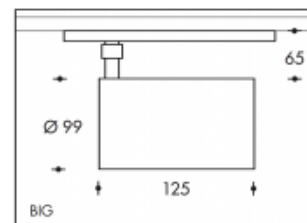

3500K Brest 29W 3850lm Neutral Premium White CRI>90**PHILIPS**

Artikel nummer	303985
Kleur	Zwart
Systeem Vermogen (LED + Driver)	33W
Type LED	PHILIPS Fortimo SLM Gen7
Licht kleur	3500K Premium White
Lumen output	3850lm
CRI	>90
Graden bundel	24°
IP-waarde	IP20