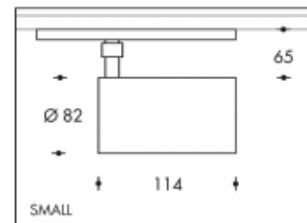

2700K Brest 22W 2800lm CRI>90**PHILIPS**

Artikel nummer	303953
Kleur	Wit
Systeem Vermogen (LED + Driver)	24W
Type LED	PHILIPS Fortimo SLM Gen7
Licht kleur	2700K
Lumen output	2800lm
CRI	>90
Graden bundel	24°
IP-waarde	IP20