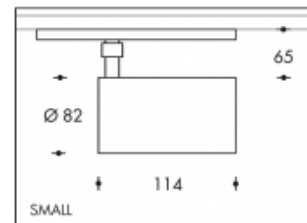

3000K Brest 22W 2900lm Premium White CRI>90**PHILIPS**

Artikel nummer	303954
Kleur	Wit
Systeem Vermogen (LED + Driver)	24W
Type LED	PHILIPS Fortimo SLM Gen7
Licht kleur	3000K Premium White
Lumen output	2900lm
CRI	>90
Graden bundel	24°
IP-waarde	IP20