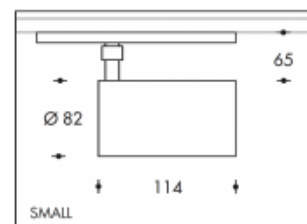

3000K Brest 22W 3500lm CRI>85**PHILIPS**

Artikel nummer	303950
Kleur	Wit
Systeem Vermogen (LED + Driver)	24W
Type LED	PHILIPS Fortimo SLM Gen7
Licht kleur	3000K
Lumen output	3500lm
CRI	>85
Graden bundel	24°
IP-waarde	IP20