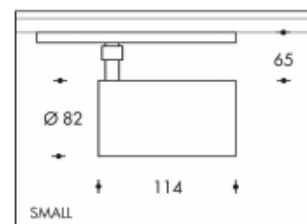

3500K Brest 22W 3000lm Neutral Premium White CRI>90

PHILIPS

Artikel nummer	303955
Kleur	Wit
Systeem Vermogen (LED + Driver)	24W
Type LED	PHILIPS Fortimo SLM Gen7
Licht kleur	3500K Premium White
Lumen output	3000lm
CRI	>90
Graden bundel	24°
IP-waarde	IP20