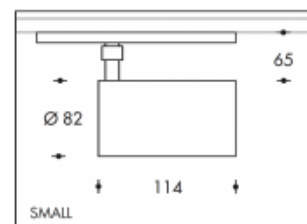

4000K Brest 22W 3100lm Cool Premium White CRI>90**PHILIPS**

Artikel nummer	303952
Kleur	Wit
Systeem Vermogen (LED + Driver)	24W
Type LED	PHILIPS Fortimo SLM Gen7
Licht kleur	4000K Premium White
Lumen output	3100lm
CRI	>90
Graden bundel	24°
IP-waarde	IP20