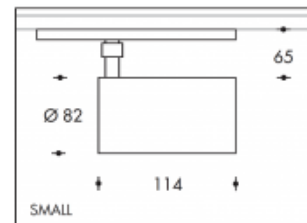

2700K Brest 22W 2800lm CRI>90**PHILIPS**

Artikel nummer	303963
Kleur	Zwart
Systeem Vermogen (LED + Driver)	24W
Type LED	PHILIPS Fortimo SLM Gen7
Licht kleur	2700K
Lumen output	2800lm
CRI	>90
Graden bundel	24°
IP-waarde	IP20