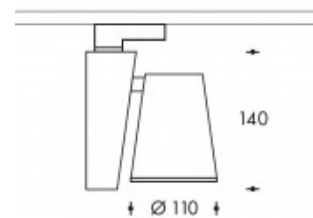

3000K Brest 22W 2900lm Premium White CRI>90**PHILIPS**

Artikel nummer	303964
Kleur	Wit
Systeem Vermogen (LED + Driver)	24W
Type LED	PHILIPS Fortimo SLM Gen7
Licht kleur	3000K Premium White
Lumen output	2900lm
CRI	>90
Graden bundel	24°
IP-waarde	IP20