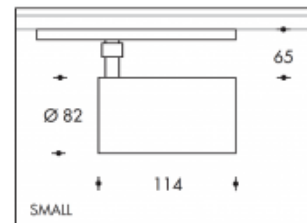

**3000K Brest 22W 3500lm CRI>85****PHILIPS**

<b>Artikel nummer</b>	303960
<b>Kleur</b>	Zwart
<b>Systeem Vermogen (LED + Driver)</b>	24W
<b>Type LED</b>	PHILIPS Fortimo SLM Gen7
<b>Licht kleur</b>	3000K
<b>Lumen output</b>	3500lm
<b>CRI</b>	>85
<b>Graden bundel</b>	24°
<b>IP-waarde</b>	IP20