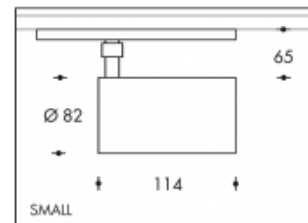

3500K Brest 22W 3000lm Neutral Premium White CRI>90

PHILIPS

Artikel nummer	303965
Kleur	Zwart
Systeem Vermogen (LED + Driver)	24W
Type LED	PHILIPS Fortimo SLM Gen7
Licht kleur	3500K Premium White
Lumen output	3000lm
CRI	>90
Graden bundel	24°
IP-waarde	IP20