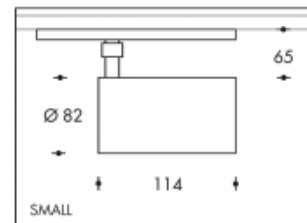

4000K Brest 22W 3100lm Cool Premium White CRI>90

**PHILIPS**

Artikel nummer	303962
Kleur	Zwart
Systeem Vermogen (LED + Driver)	24W
Type LED	PHILIPS Fortimo SLM Gen7
Licht kleur	4000K Premium White
Lumen output	3100lm
CRI	>90
Graden bundel	24°
IP-waarde	IP20