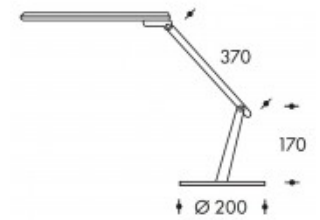

**1000lm 2700K-5400K 10W Dimmable CRI>90**

<b>Artikel nummer</b>	156701
<b>Kleur</b>	Zwart
<b>Systeem Vermogen (LED + Driver)</b>	10W
<b>Licht kleur</b>	2700K-5400K
<b>Lumen output</b>	1000lm
<b>CRI</b>	>90
<b>Graden bundel</b>	120°
<b>IP-waarde</b>	IP20