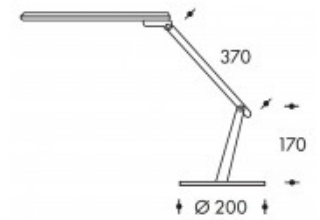

1000lm 2700K-5400K 10W Dimmable CRI>90

Artikel nummer	156701
Kleur	Zwart
Systeem Vermogen (LED + Driver)	10W
Licht kleur	2700K-5400K
Lumen output	1000lm
CRI	>90
Graden bundel	120°
IP-waarde	IP20