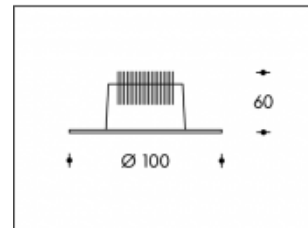

2700K 1-10V DIMMABLE Calpe 10W 800lm CRI >85**SHARP**

Artikel nummer	111916V
Kleur	Wit
Systeem Vermogen (LED + Driver)	11,5W
Licht kleur	2700K
Lumen output	750lm
CRI	>85
Graden bundel	45°
Gatmaat	85mm
IP-waarde	IP44