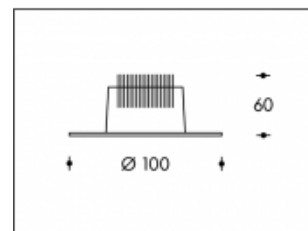

**2700K Calpe 10W 800lm CRI >85****SHARP**

<b>Artikel nummer</b>	111916
<b>Kleur</b>	Wit
<b>Systeem Vermogen (LED + Driver)</b>	11,5W
<b>Licht kleur</b>	2700K
<b>Lumen output</b>	750lm
<b>CRI</b>	>85
<b>Graden bundel</b>	45°
<b>Gatmaat</b>	85mm
<b>IP-waarde</b>	IP44