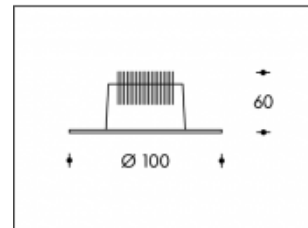

2700K DALI DIMMABLE Calpe 10W 750lm CRI >85**SHARP**

Artikel nummer	111916D
Kleur	Wit
Systeem Vermogen (LED + Driver)	11,5W
Licht kleur	2700K
Lumen output	750lm
CRI	>85
Graden bundel	45°
Gatmaat	85mm
IP-waarde	IP44