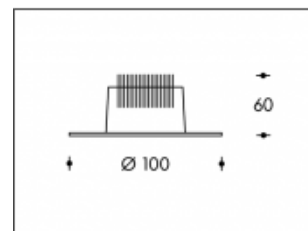

**3000K 1-10V DIMMABLE Calpe 10W 800lm CRI >85****SHARP**

<b>Artikel nummer</b>	111915V
<b>Kleur</b>	Wit
<b>Systeem Vermogen (LED + Driver)</b>	11,5W
<b>Licht kleur</b>	3000K
<b>Lumen output</b>	800lm
<b>CRI</b>	>85
<b>Graden bundel</b>	45°
<b>Gatmaat</b>	85mm
<b>IP-waarde</b>	IP44