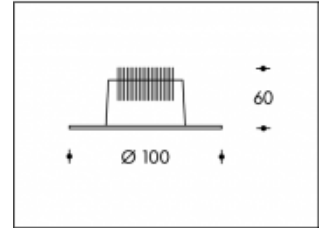

3000K Calpe 10W 800lm CRI >85**SHARP**

Artikel nummer	111915
Kleur	Wit
Systeem Vermogen (LED + Driver)	11,5W
Licht kleur	3000K
Lumen output	800lm
CRI	>85
Graden bundel	45°
Gatmaat	85mm
IP-waarde	IP44