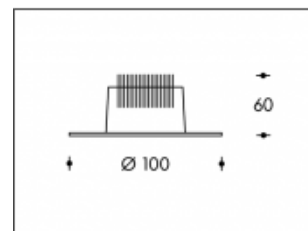

3000K DALI DIMMABLE Calpe 10W 800lm CRI >85**SHARP**

Artikel nummer	111915D
Kleur	Wit
Systeem Vermogen (LED + Driver)	11,5W
Licht kleur	3000K
Lumen output	800lm
CRI	>85
Graden bundel	45°
Gatmaat	85mm
IP-waarde	IP44