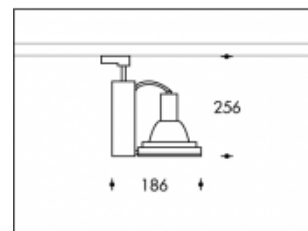

35W/930 CDM-TC Genua Grijs Elite Philips

**PHILIPS**

Artikel nummer	103794S93
Kleur	Grijs
Systeem Vermogen (LED + Driver)	39W
Licht kleur	3000K
Lumen output	4000lm
CRI	>90
Graden bundel	45°
IP-waarde	IP20