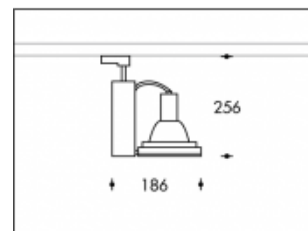

## 70W/930 CDM-TC Grijs Genua Elite Philips

**PHILIPS**

<b>Artikel nummer</b>	103795S93
<b>Kleur</b>	Grijs
<b>Systeem Vermogen (LED + Driver)</b>	74W
<b>Licht kleur</b>	3000K
<b>Lumen output</b>	7800lm
<b>CRI</b>	>90
<b>Graden bundel</b>	45°
<b>IP-waarde</b>	IP20