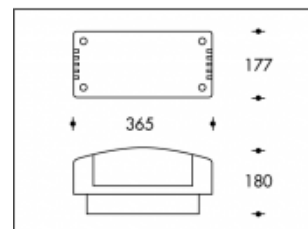

3000K Belfast 70W CDM-TD Grijs

| | |
|--|---------|
| Artikel nummer | 103647C |
| Kleur | Grijs |
| Systeem Vermogen (LED + Driver) | 78W |
| Licht kleur | 3000K |
| Lumen output | 6800lm |
| CRI | >85 |
| Graden bundel | - |
| IP-waarde | IP67 |