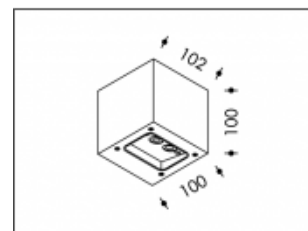

3000K Demitrio 6x1W Grijs

Artikel nummer	15560
Kleur	Grijs
Systeem Vermogen (LED + Driver)	7W
Licht kleur	3000K
Lumen output	-
CRI	>85
Graden bundel	-
IP-waarde	IP55

IP55