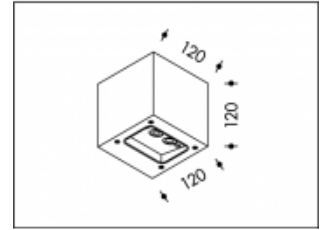

3000K Demitrio 8x1W Grijs

Artikel nummer	15562
-----------------------	-------

Kleur	Grijs
--------------	-------

Systeem Vermogen (LED + Driver)	9W
--	----

Licht kleur	3000K
--------------------	-------

Lumen output	-
---------------------	---