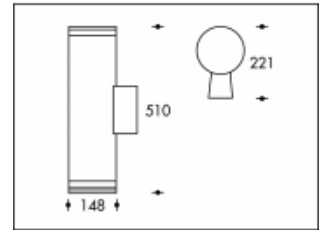

3000K Dublin 2x35W CDM-T Antraciet

Artikel nummer	103662C
Kleur	Antraciet
Systeem Vermogen (LED + Driver)	78W
Licht kleur	3000K
Lumen output	6800lm
CRI	>85
Graden bundel	-
IP-waarde	IP67

IP67