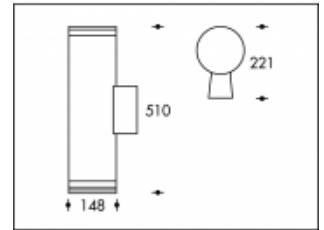

## 3000K Dublin 2x35W CDM-T Antraciet

<b>Artikel nummer</b>	103662C
<b>Kleur</b>	Antraciet
<b>Systeem Vermogen (LED + Driver)</b>	78W
<b>Licht kleur</b>	3000K
<b>Lumen output</b>	6800lm
<b>CRI</b>	>85
<b>Graden bundel</b>	-
<b>IP-waarde</b>	IP67