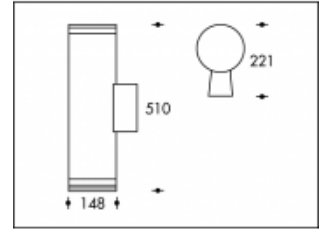

## 3000K Dublin 2x35W CDM-T Grijs

<b>Artikel nummer</b>	103660C
<b>Kleur</b>	Grijs
<b>Systeem Vermogen (LED + Driver)</b>	78W
<b>Licht kleur</b>	3000K
<b>Lumen output</b>	6800lm
<b>CRI</b>	>85
<b>Graden bundel</b>	-
<b>IP-waarde</b>	IP67