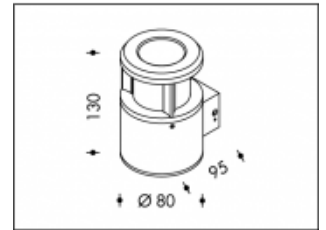

3000K Ernesto 3W Grijs

Artikel nummer	15580
Kleur	Grijs
Systeem Vermogen (LED + Driver)	4W
Licht kleur	3000K
Lumen output	-
CRI	>85
Graden bundel	-
IP-waarde	IP55

IP55